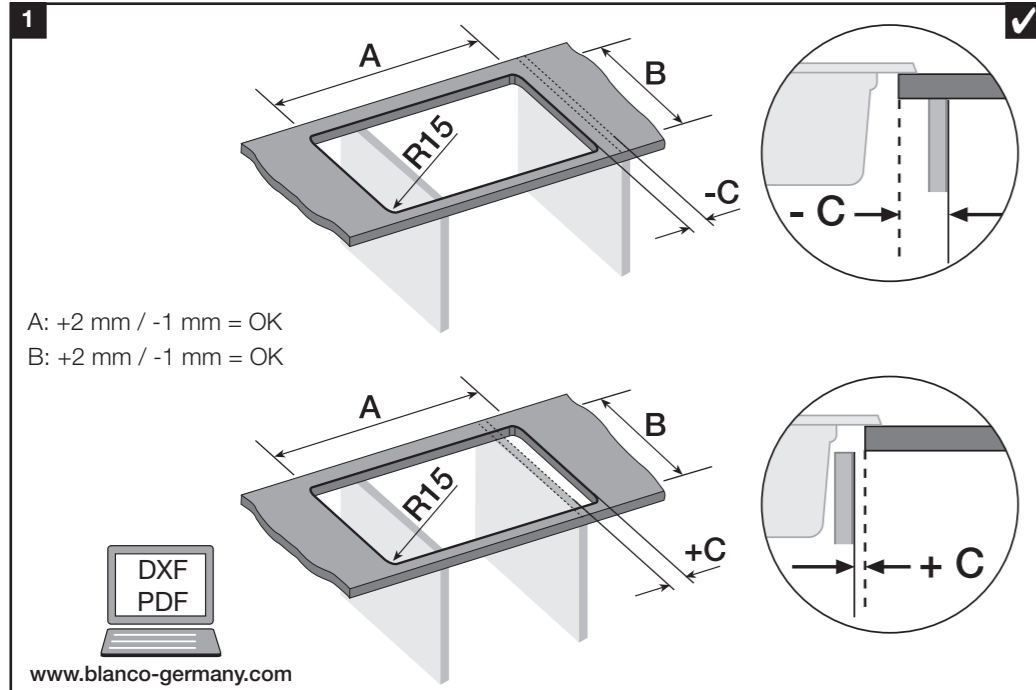

C	A +2 mm / -1 mm	B
BLANCO ADON XL 6 S	+3,5 mm	960 mm	460 mm
BLANCO ALAROS 6 S	+270 mm	1140 mm	490 mm
BLANCO ARTAGO 6	+55 mm	490 mm	490 mm
BLANCO AXIA II 8 S	+6 mm	1136 mm	480 mm
BLANCO AXIA III 45 S	+10 mm	760 mm	490 mm
BLANCO AXIA III 5 S	-15,5 mm	895 mm	490 mm
BLANCO AXIA III 6 S	-15 mm	980 mm	490 mm
BLANCO AXIA III XL 6 S	-15 mm	980 mm	490 mm
BLANCO CLASSIC 45 S	+10 mm	756 mm	486 mm
BLANCO CLASSIC 5 S	+5 mm	891 mm	486 mm
BLANCO CLASSIC 6 S	+6 mm	976 mm	486 mm
BLANCO CLASSIC 8	+20 mm	840 mm	480 mm
BLANCO CLASSIC 8 S	+8 mm	1136 mm	486 mm
BLANCO CLASSIC Neo 45 S	+3 mm	760 mm	490 mm
BLANCO CLASSIC Neo 5 S	+3 mm	895 mm	490 mm
BLANCO CLASSIC Neo 6 S	+3 mm	980 mm	490 mm
BLANCO CLASSIC Neo XL 6 S	+3 mm	980 mm	490 mm
BLANCO COLLECTIS 6 S	-5 mm	984 mm	494 mm
BLANCO DALAGO 45	-3 mm	445 mm	490 mm
BLANCO DALAGO 5	-3 mm	495 mm	490 mm
BLANCO DALAGO 6	-3 mm	595 mm	490 mm
BLANCO DALAGO 8	-3 mm	795 mm	490 mm
BLANCO ELON 45 S	-16 mm	630 mm	480 mm
BLANCO ELON XL 6 S	-16 mm	760 mm	480 mm
BLANCO ELON XL 8 S	-100 mm	840 mm	480 mm
BLANCO ENOS 40 S	+0 mm	660 mm	480 mm
BLANCO ETAGON 6	-6 mm	588 mm	498 mm
BLANCO ETAGON 8	-16 mm	768 mm	498 mm
BLANCO FARON XL 6 S	+16 mm	980 mm	480 mm
BLANCO FAVOS 45 S	+10 mm	842 mm	417 mm
BLANCO FAVOS Mini	+10 mm	762 mm	417 mm
BLANCO FAVOS 6 S	-30 mm	842 mm	417 mm
BLANCO FAVUM 45 S	-5 mm	840 mm	415 mm
BLANCO FAVUM XL 6 S	-5 mm	840 mm	415 mm
BLANCO LAGO	-5 mm	591 mm	486 mm
BLANCO LEGRA 45 S	+0 mm	760 mm	480 mm
BLANCO LEGRA 6	+17,5 mm	565 mm	480 mm
BLANCO LEGRA 6 S	+0 mm	980 mm	480 mm
BLANCO LEGRA 6 S Compact	-24 mm	760 mm	480 mm
BLANCO LEGRA XL 6 S	-3 mm	840 mm	480 mm
BLANCO LEGRA 8 S	-4 mm	1140 mm	480 mm
BLANCO LEXA 40 S	-4 mm	660 mm	480 mm
BLANCO LEXA 45 S	-3 mm	840 mm	480 mm
BLANCO LEXA 5 S	-4 mm	930 mm	480 mm
BLANCO LEXA 6 S	-4 mm	980 mm	480 mm
BLANCO LEXA 8	-20 mm	760 mm	480 mm
BLANCO LEXA 8 S	-20 mm	1140 mm	480 mm