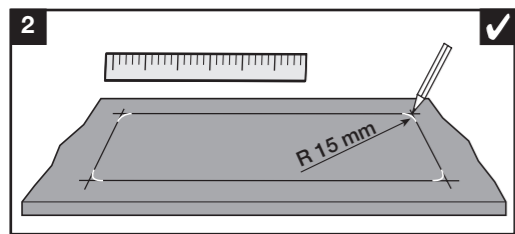

141900 04/2018

BLANCO GmbH + Co KG
Service
Tel.: +49 7045 44-81 419
info@blanco.de
www.blanco-germany.com
BLANCO

	C	A +2 mm / -1 mm	B
BLANCO ADON XL 6 S	+3,5 mm	960 mm	460 mm
BLANCO ALAROS 6 S	+270 mm	1140 mm	490 mm
BLANCO ARTAGO 6	+55 mm	490 mm	490 mm
BLANCO AXIA II 8 S	+6 mm	1136 mm	480 mm
BLANCO AXIA III 45 S	+10 mm	760 mm	490 mm
BLANCO AXIA III 5 S	-15,5 mm	895 mm	490 mm
BLANCO AXIA III 6 S	-15 mm	980 mm	490 mm
BLANCO AXIA III XL 6 S	-15 mm	980 mm	490 mm
BLANCO CLASSIC 45 S	+10 mm	756 mm	486 mm
BLANCO CLASSIC 5 S	+5 mm	891 mm	486 mm
BLANCO CLASSIC 6 S	+6 mm	976 mm	486 mm
BLANCO CLASSIC 8	+20 mm	840 mm	480 mm
BLANCO CLASSIC 8 S	+8 mm	1136 mm	486 mm
BLANCO CLASSIC Neo 45 S	+3 mm	760 mm	490 mm
BLANCO CLASSIC Neo 5 S	+3 mm	895 mm	490 mm
BLANCO CLASSIC Neo 6 S	+3 mm	980 mm	490 mm
BLANCO CLASSIC Neo XL 6 S	+3 mm	980 mm	490 mm
BLANCO COLLECTIS 6 S	-5 mm	984 mm	494 mm
BLANCO DALAGO 45	-3 mm	445 mm	490 mm
BLANCO DALAGO 5	-3 mm	495 mm	490 mm
BLANCO DALAGO 6	-3 mm	595 mm	490 mm
BLANCO DALAGO 8	-3 mm	795 mm	490 mm
BLANCO ELON 45 S	-16 mm	630 mm	480 mm
BLANCO ELON XL 6 S	-16 mm	760 mm	480 mm
BLANCO ELON XL 8 S	-100 mm	840 mm	480 mm
BLANCO ENOS 40 S	+0 mm	660 mm	480 mm
BLANCO ETAGON 6	-6 mm	588 mm	498 mm
BLANCO ETAGON 8	-16 mm	768 mm	498 mm
BLANCO FARON XL 6 S	+16 mm	980 mm	480 mm
BLANCO FAVOS 45 S	+10 mm	842 mm	417 mm
BLANCO FAVOS Mini	+10 mm	762 mm	417 mm
BLANCO FAVOS 6 S	-30 mm	842 mm	417 mm
BLANCO FAVUM 45 S	-5 mm	840 mm	415 mm
BLANCO FAVUM XL 6 S	-5 mm	840 mm	415 mm
BLANCO LAGO	-5 mm	591 mm	486 mm
BLANCO LEGRA 45 S	+0 mm	760 mm	480 mm
BLANCO LEGRA 6	+17,5 mm	565 mm	480 mm
BLANCO LEGRA 6 S	+0 mm	980 mm	480 mm
BLANCO LEGRA 6 S Compact	-24 mm	760 mm	480 mm
BLANCO LEGRA XL 6 S	-3 mm	840 mm	480 mm
BLANCO LEGRA 8 S	-4 mm	1140 mm	480 mm
BLANCO LEXA 40 S	-4 mm	660 mm	480 mm
BLANCO LEXA 45 S	-3 mm	840 mm	480 mm
BLANCO LEXA 5 S	-4 mm	930 mm	480 mm
BLANCO LEXA 6 S	-4 mm	980 mm	480 mm
BLANCO LEXA 8	-20 mm	760 mm	480 mm
BLANCO LEXA 8 S	-20 mm	1140 mm	480 mm